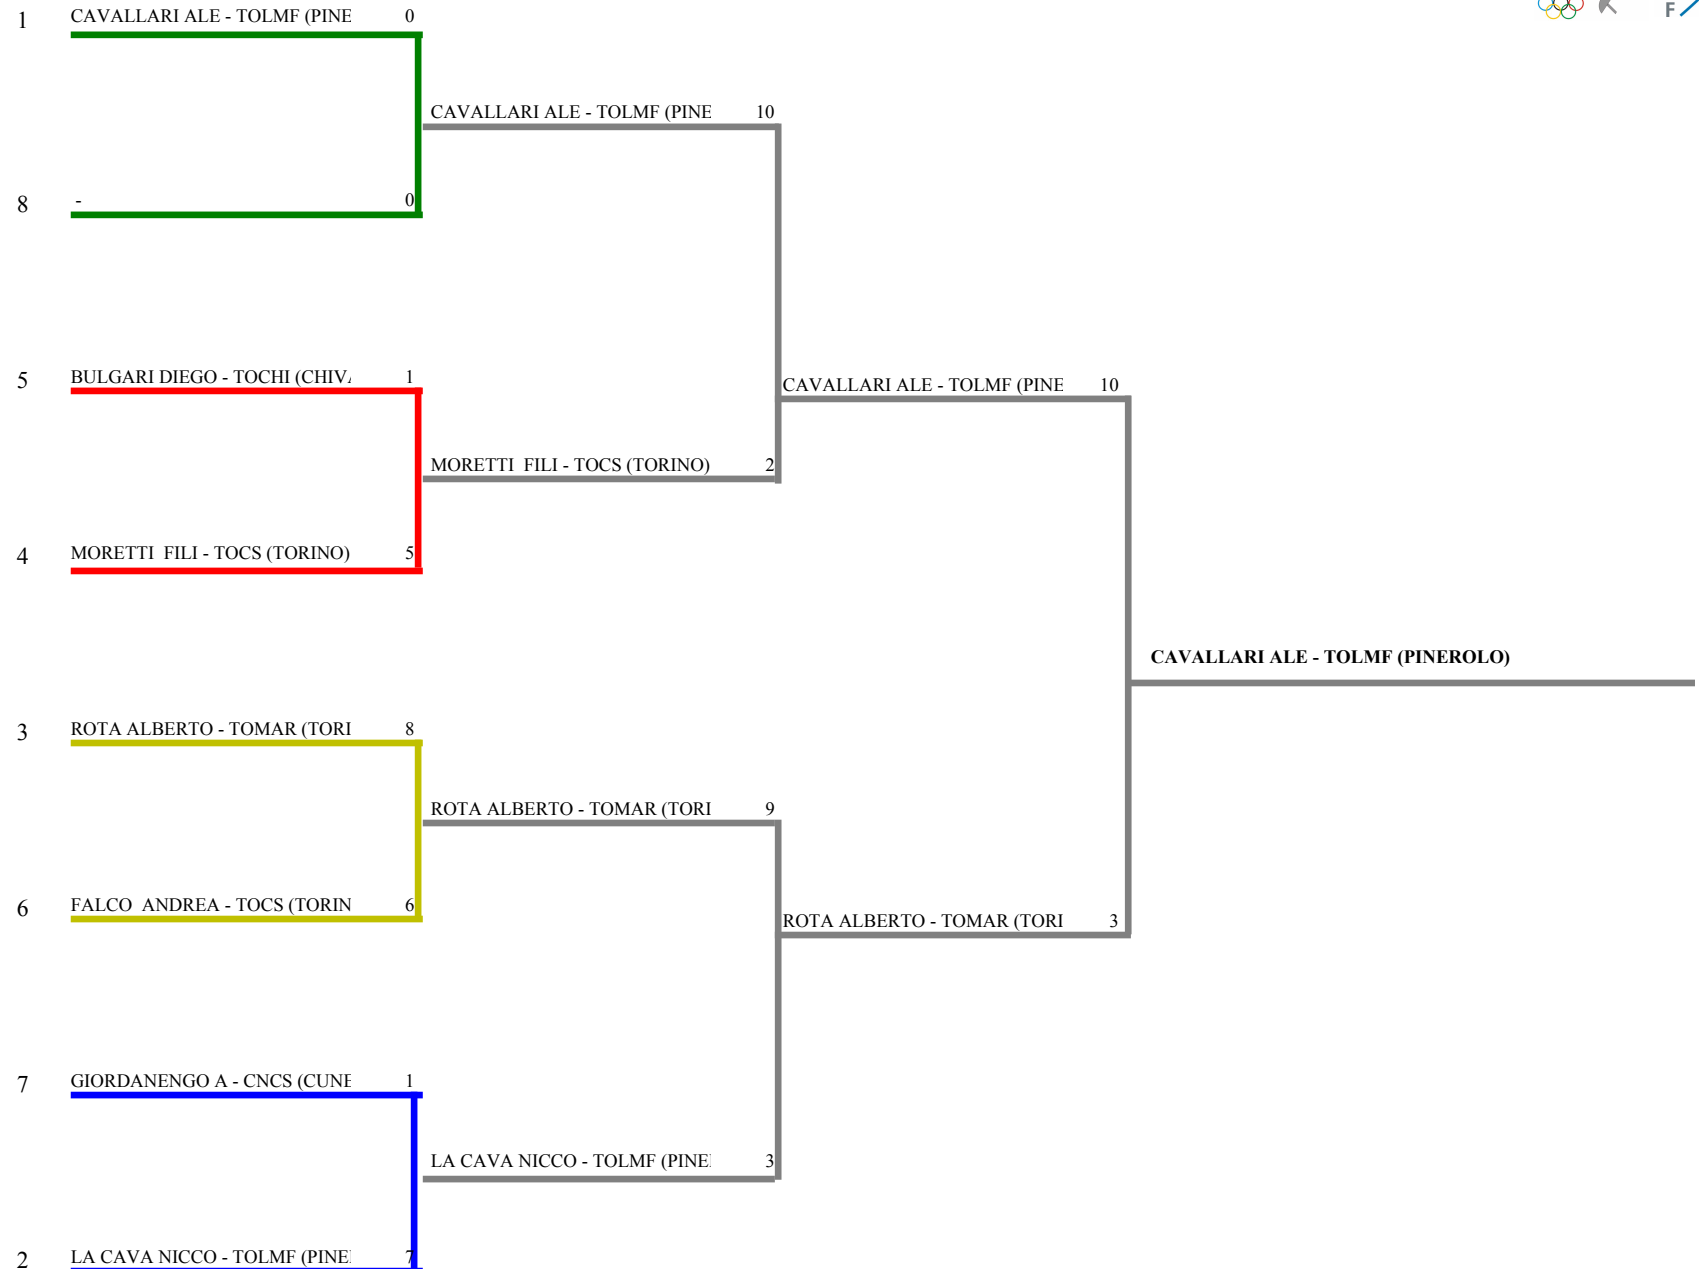

FEDERAZIONE ITALIANA SCHERMA
FEDERATION INTERNATIONALE D'ESCRIME

Classifica provvisoria ai gironi

Fioretto maschile
Esord./Prime_Lame

Gran Premio Giovanissimi

TRINO VC - 2a prova PrimeLame Piemonte

Stampa: 15/01/2012 9:17

<u>Classifica</u>	<u>N.Fis</u>	<u>Cognome</u>	<u>Nome</u>	<u>Sigla Soc.</u>	<u>Girone</u>	<u>V/A</u>	<u>Diff.</u>	<u>Stocc.</u>	<u>Ricev.</u>	<u>Passano:</u>		
1	648589	CAVALLARI	ALESSANDRO	TOLMF	1	1	0,83	12	25	13	Qualificato	7
2	635772	LA CAVA	NICCOLO'	TOLMF	2	1	0,67	8	21	13	Qualificato	
3	641903	ROTA	ALBERTO	TOMAR	3	1	0,67	5	23	18	Qualificato	
4	642674	MORETTI	FILIPPO	TOCS	4	1	0,67	3	17	14	Qualificato	
5	642262	BULGARI	DIEGO	TOCHI	5	1	0,33	-5	15	20	Qualificato	
6	649147	FALCO	ANDREA	TOCS	6	1	0,17	-9	3	12	Qualificato	
7	648425	GIORDANENGO	ALESSANDRO	CNCS	7	1	0,17	-14	5	19	Qualificato	

Fioretto maschile Esord.

TABELLONE DEI QUARTI DI FINALE